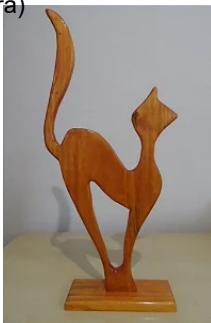

🏠 (<https://www.pardoartemadeira.com.br/>)

🛒 (<https://www.pardoartemadeira.com.br/carrinho/index>)

👤 (<https://www.pardoartemadeira.com.br/conta/index>)

~~Placa de Aviso em Madeira (<https://www.pardoartemadeira.com.br/placa-de-aviso-em-madeira>)~~

R$ 50,00

Ver mais 🔍 (<https://www.pardoartemadeira.com.br/placa-de-aviso-em-madeira>)

(<https://www.pardoartemadeira.com.br/gato-em-madeira>)